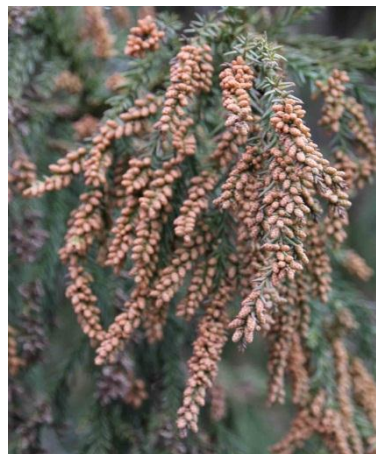

# 今季のスギ花粉情報 (1/25/2012)

1月23日雪が降りましたが、スギの雄花には全く影響がなく、しっかりと着花しております。今年のスギ花粉飛散は少ないといわれておりますが、通年通りのスギ花粉対策をお勧めします。東京は2600個と予測されておりますが、もう少しは飛散すると思われれます。

雄花が多く着花しています。  
(杉並区定点2: 1/24/2012)

(御岳山へ向かう青梅街道  
沿い 1/4/2012)

今年は寒く例年開花する早咲きの紅梅まだ開花しません。

空気の乾燥により鼻の中の表面(粘膜)が過敏な状態になっており  
ちょっとした刺激によりくしゃみ、鼻水、鼻づまりを生じます。

(\*\*\*\*耳鼻咽喉科 1/25//2010)